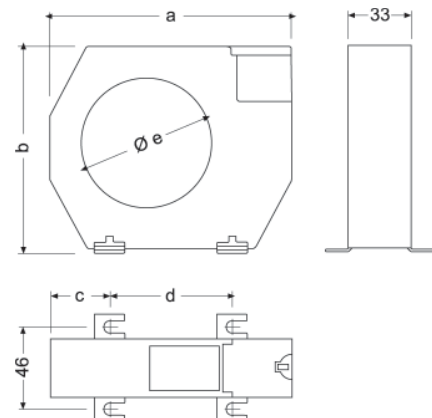

TP 23 / TP 58 / TP 88 / TP 812 / TP 816

sizes in mm	TP-23	TP-58	TP-88	TP-812	TP-816
a	20	50	80	80	80
b	30	80	80	120	160
c	51	78	108	108	120
d	89	114	144	144	184
e	110	145	145	185	245
f	34	32	32	32	52
g	47	32	32	32	47
h	40	32	32	32	52
i	32	32	32	32	38

Note: All types have mounting centring devices except the TP-23

TM 45

TA 210

TW 25 / TW 25M

TI 420

sizes in mm	TI-420-35	TI-420-70	TI-420-105
a	100	130	170
b	79	110	146
c	26	32	38
d	48,5	66	94
e	35	70	105

**TCB-420**

sizes in mm	TCB-420-35	TCB-420-70	TCB-420-105
a	166	196	236
b	79	110	146
c	26	32	38
d	48,5	66	94
e	35	70	105