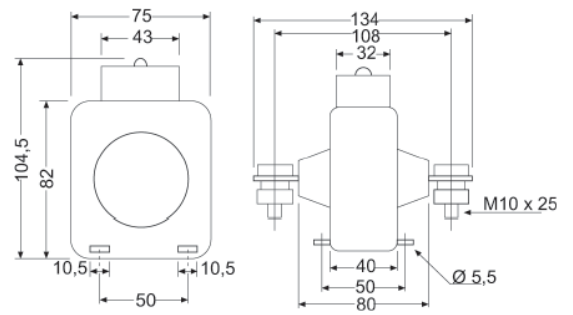

TP 23 / TP 58 / TP 88 / TP 812 / TP 816

sizes in mm	TP-23	TP-58	TP-88	TP-812	TP-816
a	20	50	80	80	80
b	30	80	80	120	160
c	51	78	108	108	120
d	89	114	144	144	184
e	110	145	145	185	245
f	34	32	32	32	52
g	47	32	32	32	47
h	40	32	32	32	52
i	32	32	32	32	38

Note: All types have mounting centring devices except the TP-23

TM 45

TA 210

TW 25 / TW 25M

TI 420

sizes in mm	TI-420-35	TI-420-70	TI-420-105
a	100	130	170
b	79	110	146
c	26	32	38
d	48,5	66	94
e	35	70	105

**TCB-420**

sizes in mm	TCB-420-35	TCB-420-70	TCB-420-105
a	166	196	236
b	79	110	146
c	26	32	38
d	48,5	66	94
e	35	70	105