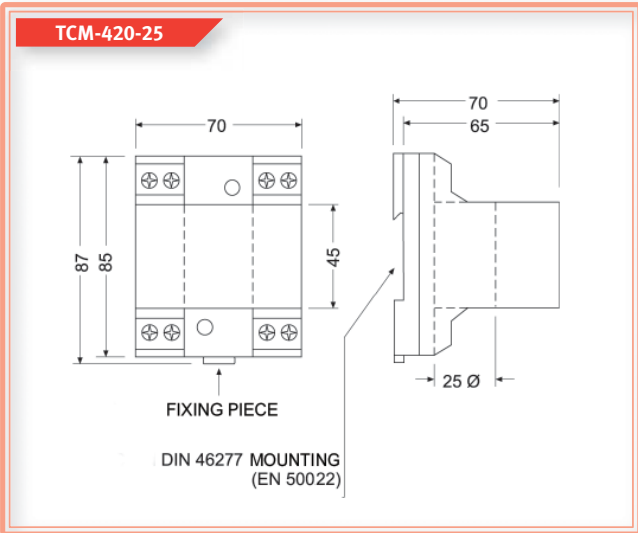

TP 23 / TP 58 / TP 88 / TP 812 / TP 816

sizes in mm	TP-23	TP-58	TP-88	TP-812	TP-816
a	20	50	80	80	80
b	30	80	80	120	160
c	51	78	108	108	120
d	89	114	144	144	184
e	110	145	145	185	245
f	34	32	32	32	52
g	47	32	32	32	47
h	40	32	32	32	52
i	32	32	32	32	38

Note: All types have mounting centring devices except the TP-23

TM 45

TA 210

TW 25 / TW 25M

TI 420

sizes in mm	TI-420-35	TI-420-70	TI-420-105
a	100	130	170
b	79	110	146
c	26	32	38
d	48,5	66	94
e	35	70	105

**TCB-420**

sizes in mm	TCB-420-35	TCB-420-70	TCB-420-105
a	166	196	236
b	79	110	146
c	26	32	38
d	48,5	66	94
e	35	70	105