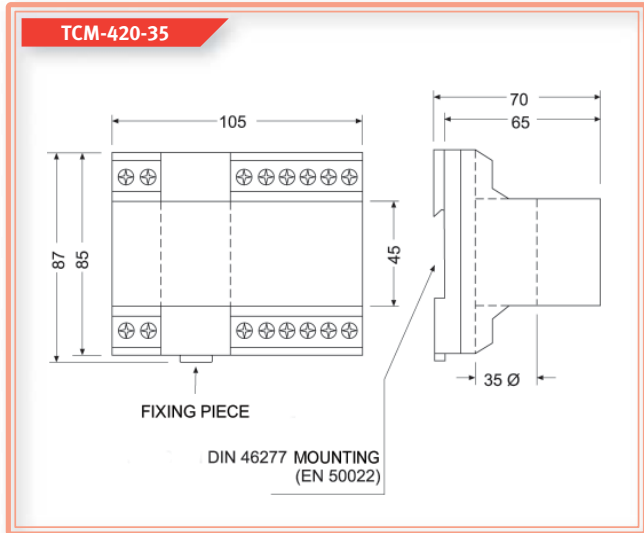

TP 23 / TP 58 / TP 88 / TP 812 / TP 816

sizes in mm	TP-23	TP-58	TP-88	TP-812	TP-816
a	20	50	80	80	80
b	30	80	80	120	160
c	51	78	108	108	120
d	89	114	144	144	184
e	110	145	145	185	245
f	34	32	32	32	52
g	47	32	32	32	47
h	40	32	32	32	52
i	32	32	32	32	38

Note: All types have mounting centring devices except the TP-23

TM 45

TA 210

TW 25 / TW 25M

TI 420

sizes in mm	TI-420-35	TI-420-70	TI-420-105
a	100	130	170
b	79	110	146
c	26	32	38
d	48,5	66	94
e	35	70	105

**TCB-420**

sizes in mm	TCB-420-35	TCB-420-70	TCB-420-105
a	166	196	236
b	79	110	146
c	26	32	38
d	48,5	66	94
e	35	70	105