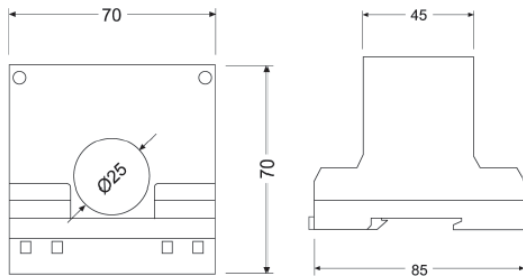

TP 23 / TP 58 / TP 88 / TP 812 / TP 816

sizes in mm	TP-23	TP-58	TP-88	TP-812	TP-816
a	20	50	80	80	80
b	30	80	80	120	160
c	51	78	108	108	120
d	89	114	144	144	184
e	110	145	145	185	245
f	34	32	32	32	52
g	47	32	32	32	47
h	40	32	32	32	52
i	32	32	32	32	38

Note: All types have mounting centring devices except the TP-23

TM 45

TA 210

TW 25 / TW 25M

TI 420

sizes in mm	TI-420-35	TI-420-70	TI-420-105
a	100	130	170
b	79	110	146
c	26	32	38
d	48,5	66	94
e	35	70	105

**TCB-420**

sizes in mm	TCB-420-35	TCB-420-70	TCB-420-105
a	166	196	236
b	79	110	146
c	26	32	38
d	48,5	66	94
e	35	70	105