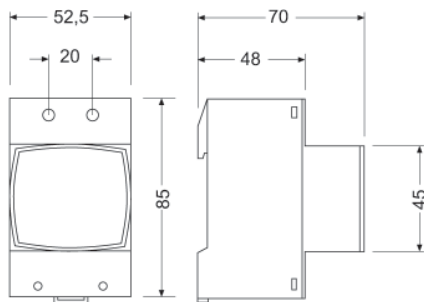

TP 23 / TP 58 / TP 88 / TP 812 / TP 816

sizes in mm	TP-23	TP-58	TP-88	TP-812	TP-816
a	20	50	80	80	80
b	30	80	80	120	160
c	51	78	108	108	120
d	89	114	144	144	184
e	110	145	145	185	245
f	34	32	32	32	52
g	47	32	32	32	47
h	40	32	32	32	52
i	32	32	32	32	38

Note: All types have mounting centring devices except the TP-23

TM 45

TA 210

TW 25 / TW 25M

TI 420

sizes in mm	TI-420-35	TI-420-70	TI-420-105
a	100	130	170
b	79	110	146
c	26	32	38
d	48,5	66	94
e	35	70	105

**TCB-420**

sizes in mm	TCB-420-35	TCB-420-70	TCB-420-105
a	166	196	236
b	79	110	146
c	26	32	38
d	48,5	66	94
e	35	70	105