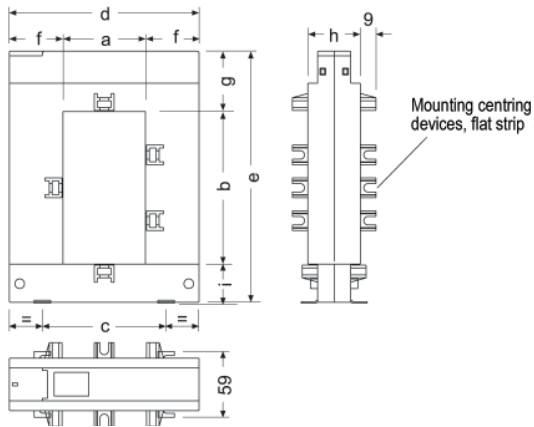

TP 23 / TP 58 / TP 88 / TP 812 / TP 816

sizes in mm	TP-23	TP-58	TP-88	TP-812	TP-816
a	20	50	80	80	80
b	30	80	80	120	160
c	51	78	108	108	120
d	89	114	144	144	184
e	110	145	145	185	245
f	34	32	32	32	52
g	47	32	32	32	47
h	40	32	32	32	52
i	32	32	32	32	38

Note: All types have mounting centring devices except the TP-23

TM 45

TA 210

TW 25 / TW 25M

TI 420

sizes in mm	TI-420-35	TI-420-70	TI-420-105
a	100	130	170
b	79	110	146
c	26	32	38
d	48,5	66	94
e	35	70	105

**TCB-420**

sizes in mm	TCB-420-35	TCB-420-70	TCB-420-105
a	166	196	236
b	79	110	146
c	26	32	38
d	48,5	66	94
e	35	70	105